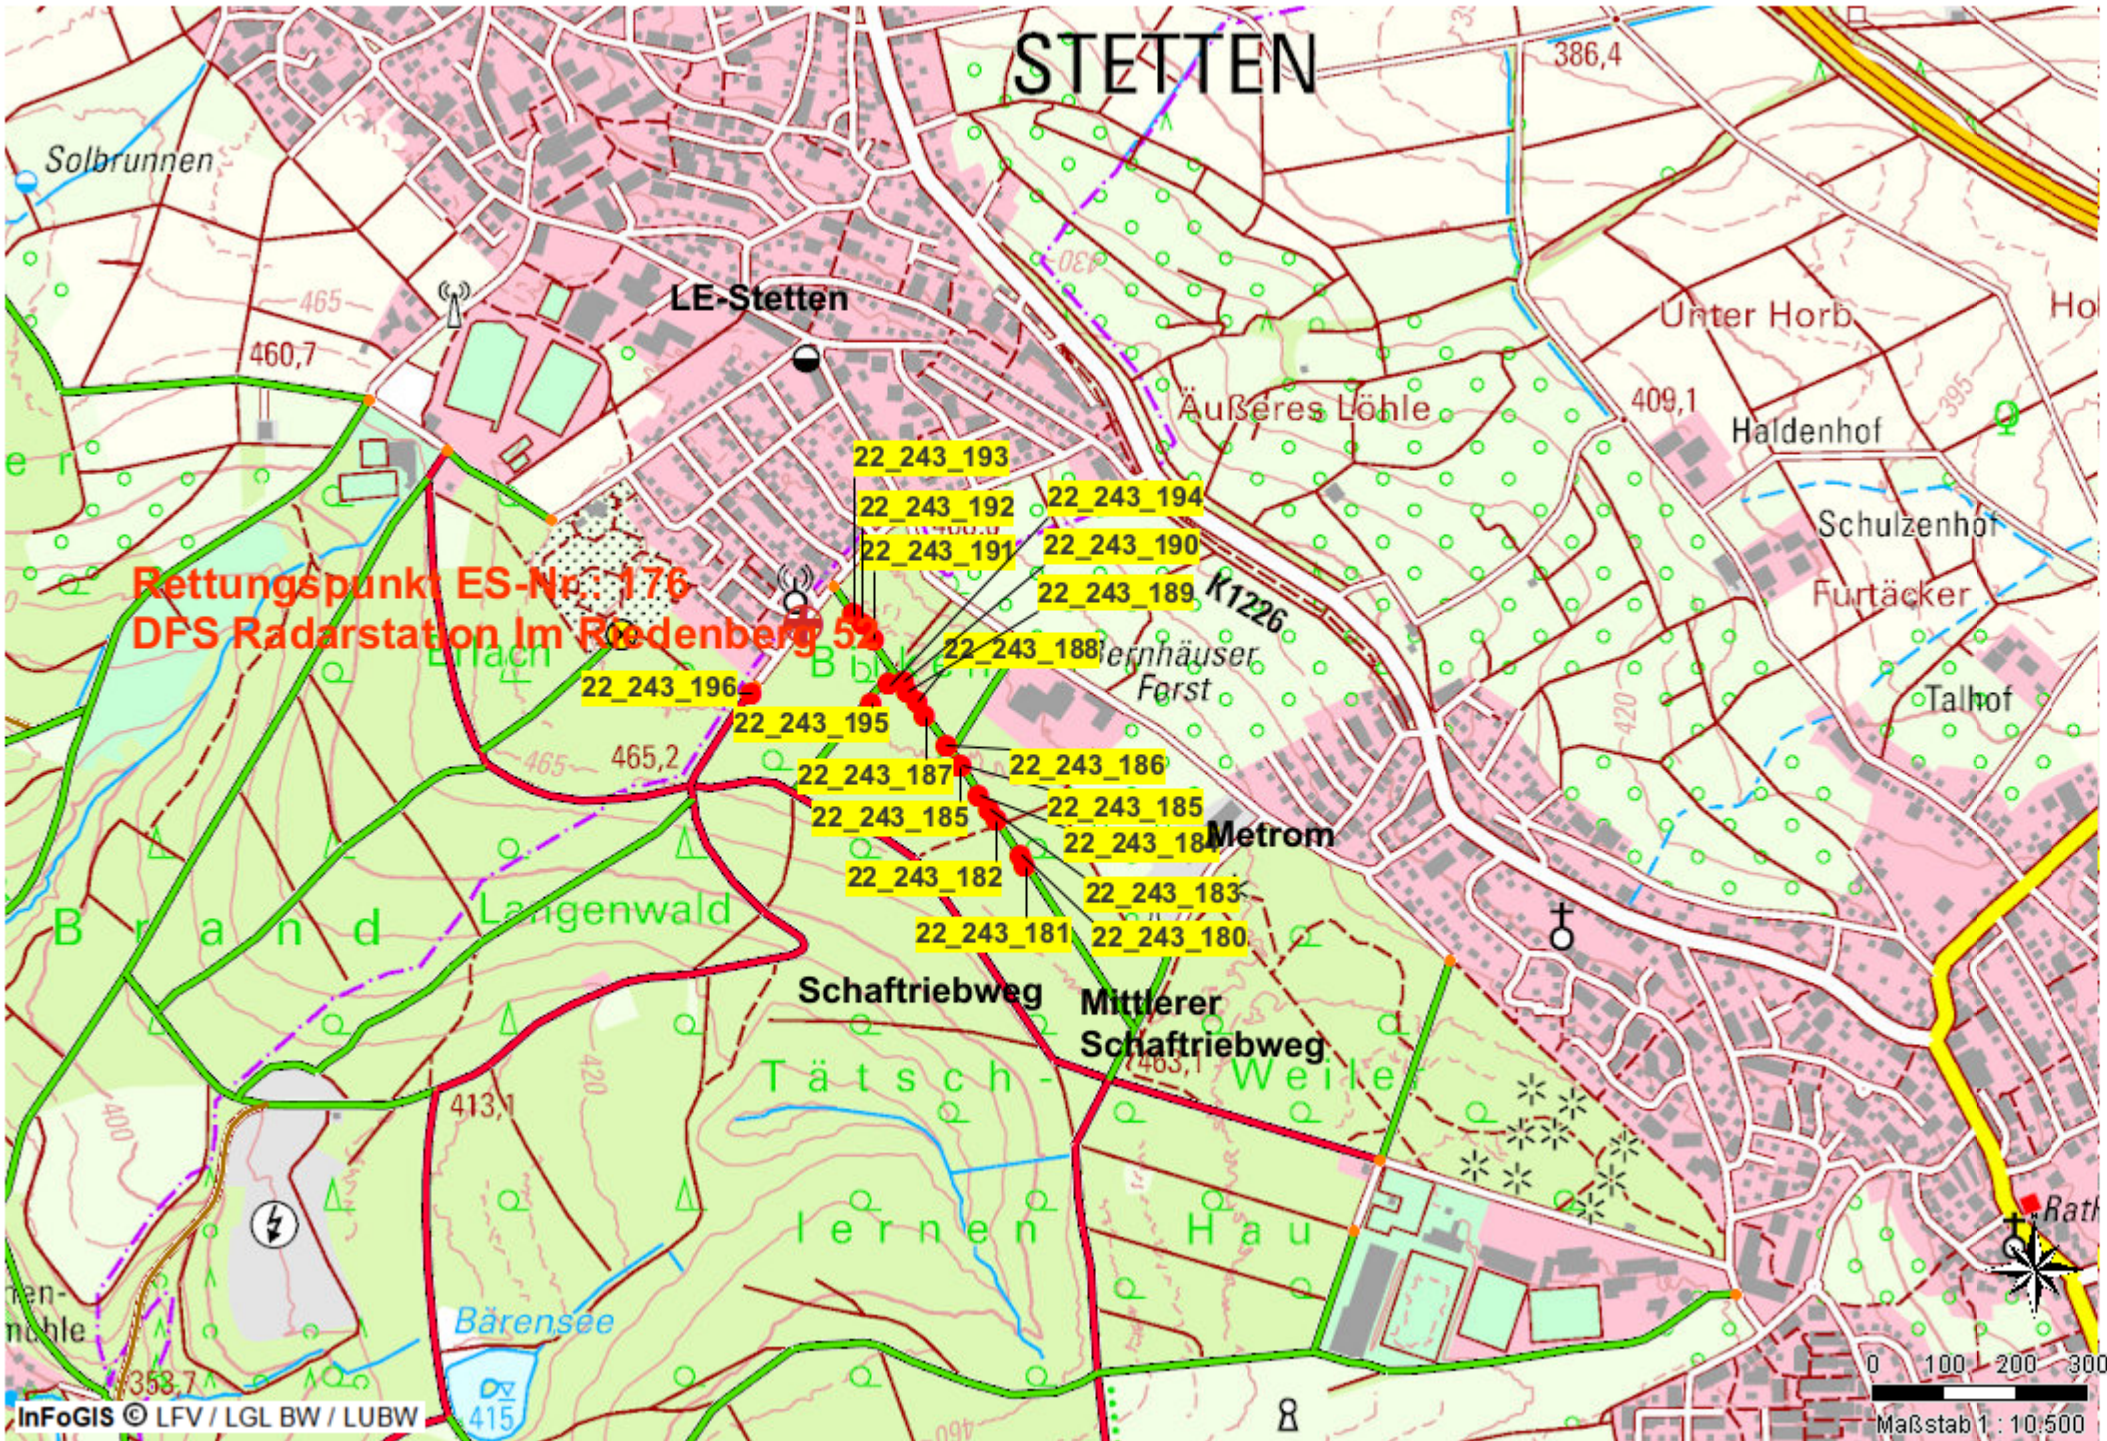

STETTEN

Rettungspunkt ES-Nr. 176
DPS Radarstation Im Roedenberg 5